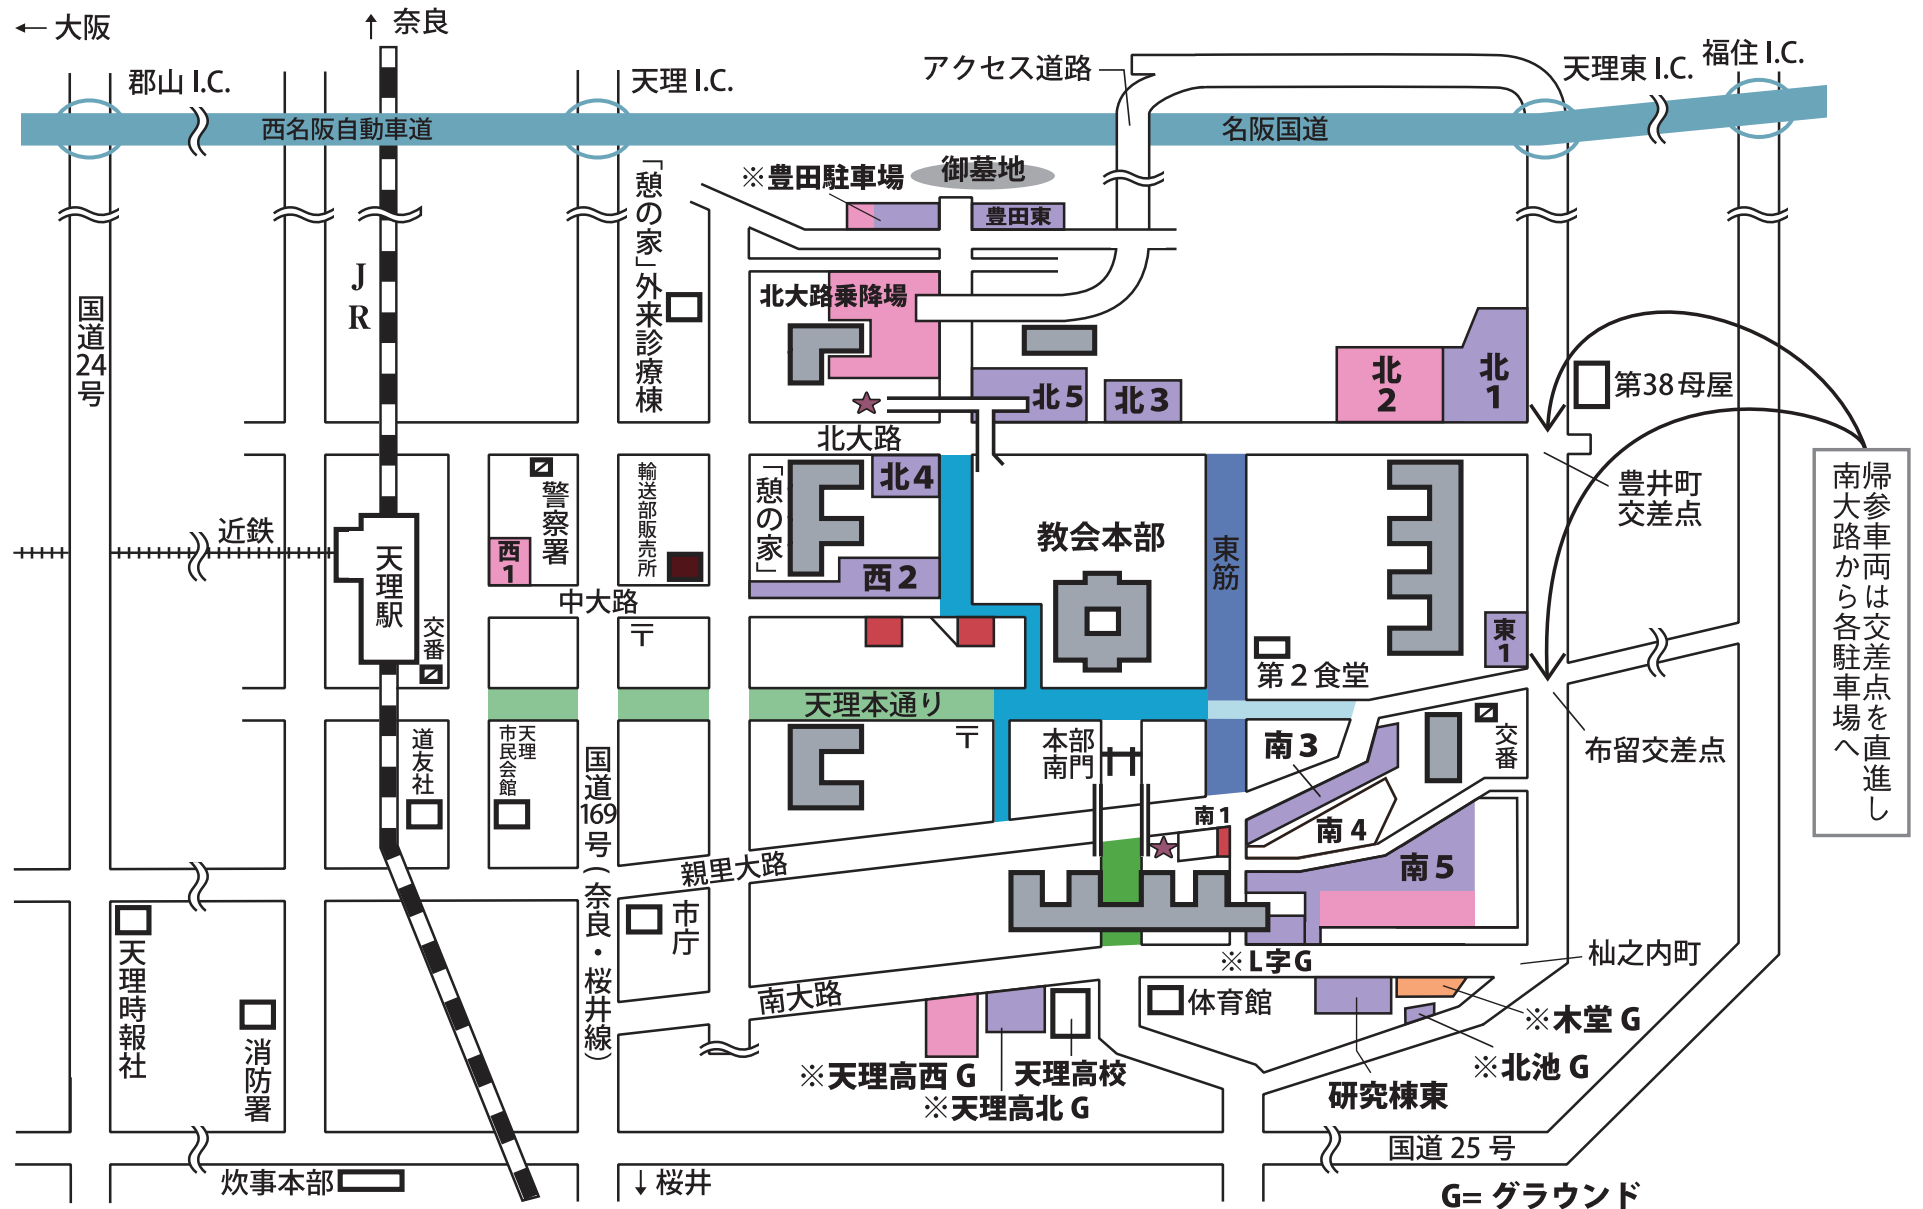

# 立教 180年（平成29年）6月月次祭交通規制および駐車場マップ

2017年6月25日（日）・26日（月）

◎南1を25日は乗用車駐車場、26日は降車場として使用します。  
尚、25日の夕づとめ後に閉鎖しますので予めご了承ください。  
※南4P、南5P（北東側）は、こどもおぢがえり会場設営のため、  
利用できません。

- |   |   |
|---|---|
| <span style="display:inline-block; width:15px; height:10px; background-color: #f08080; border: 1px solid black;"></span> 大型バス・マイクロバス駐車場 | <span style="display:inline-block; width:15px; height:10px; background-color: #9370db; border: 1px solid black;"></span> 乗用車・ワゴン車駐車場  |
| <span style="display:inline-block; width:15px; height:10px; background-color: #ffa07a; border: 1px solid black;"></span> マイクロバス・乗用車駐車場  | <span style="display:inline-block; width:15px; height:10px; background-color: #cd5c5c; border: 1px solid black;"></span> 身障者専用駐車場   |
|   | <span style="display:inline-block; width:15px; height:10px; border: 1px solid black; position: relative;"><span style="position: absolute; top: 50%; left: 50%; transform: translate(-50%, -50%); font-size: 8px;">★</span></span> 自動車事務所 |

# 立教 180 年（平成 29 年）6 月月次祭交通規制および駐車場のご案内

## 交通規制

車両通行禁止区間		
区間	期間	時間
	通年	終日
	25日・26日	8:00 - 20:00
	25日	14:00 - 20:30
	26日	4:30 - 16:00
大型バス・マイクロバスはステッカー（特別通行許可証）表示車に関わらず、全面的に通行を禁止します。		
	26日	8:00 - 16:00

帰参車両進入禁止区間		
区間	期間	時間
	25日	14:00 - 20:30
	26日	4:30 - 16:00
※規制道路は自転車を含め諸車の通行はできません。また、その当日の交通状況により交通規制を変更する場合がありますので、現場の警察官および係員の指示に従ってください。		

## 駐車場案内

※の駐車場は他の駐車場が満車になってから開放します。

一般車両駐車場	
車両	駐車場
大型バス 	北大路乗降場、北 2 P(一部)、西 1 P、南 5 P(一部) ※ 豊田駐車場、天高西 G
マイクロバス  	北大路乗降場、北 2 P(一部)、西 1 P、南 5 P(一部) ※ 豊田駐車場、木堂 G、天高西 G
乗用車 ワゴン車  	北 1 P、北 2 P(一部)、北 3～5 P、東 1 P、西 2 P、南 3 P、南 5 P(一部)、研究棟東、豊田東 ※ 豊田駐車場、L 字 G、木堂 G、北池 G、天高北 G