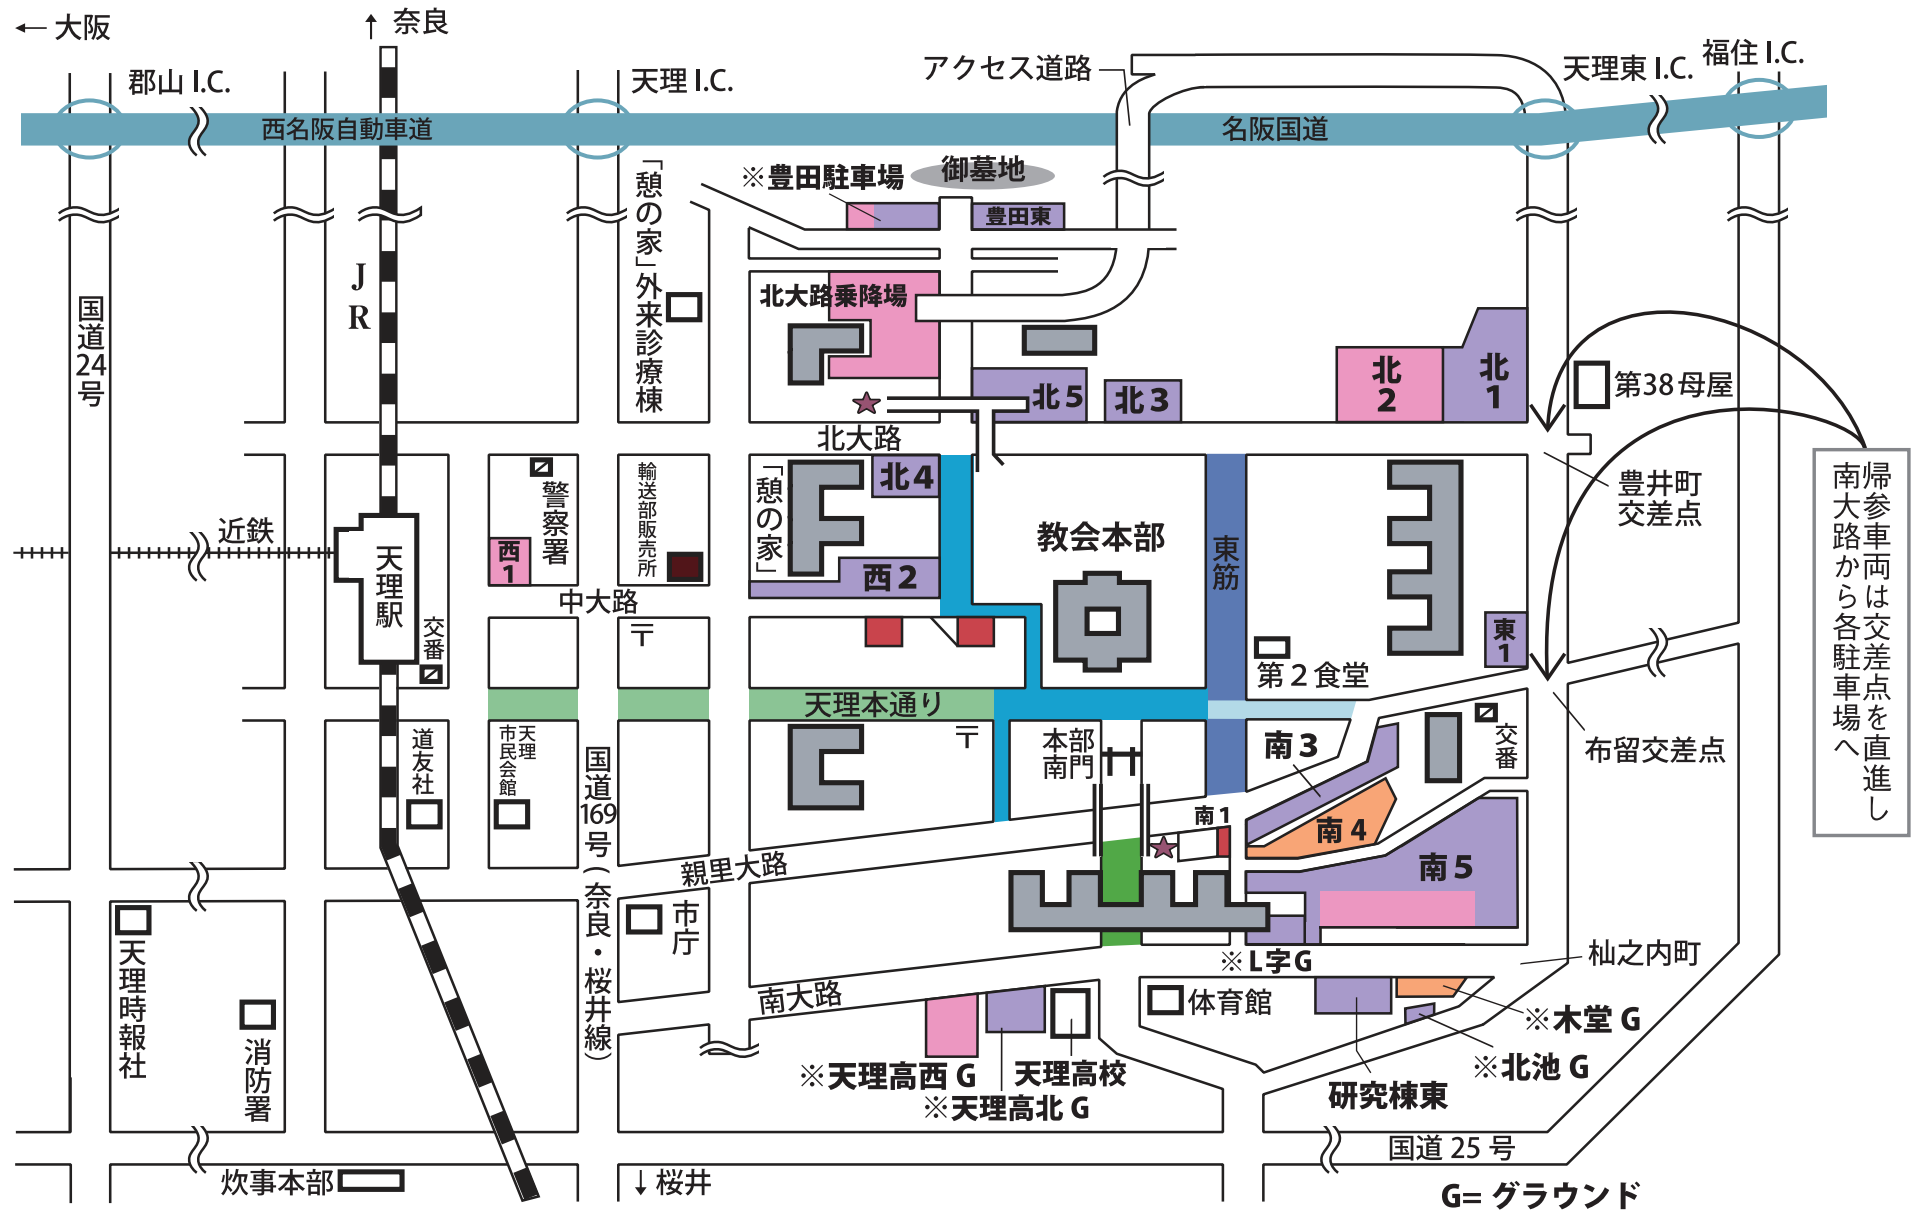

立教 180年（平成29年）5月月次祭交通規制および駐車場マップ

2017年5月25日（木）・26日（金）

◎南1を25日は乗用車駐車場、26日は降車場として使用します。
尚、25日の夕づとめ後に閉鎖しますので予めご了承ください。

- 大型バス・マイクロバス駐車場
- 身障者専用駐車場
- マイクロバス・乗用車駐車場
- 乗用車・ワゴン車駐車場
- 自動車事務所

南大路から各駐車場へ
帰参車両は交差点を直進し

立教 180 年（平成 29 年）5 月月次祭交通規制および駐車場のご案内

交通規制

車両通行禁止区間		
区間	期間	時間
	通 年	終 日
	25 日・26 日	8:00 - 20:00
	25 日	18:45 - 20:15
	26 日	4:45 - 16:00
大型バス・マイクロバスはステッカー（特別通行許可証）表示車に関わらず、全面的に通行を禁止します。		
	26 日	8:00 - 16:00

帰参車両進入禁止区間		
区間	期間	時間
	25 日	18:45 - 20:15
	26 日	4:45 - 16:00
※規制道路は自転車を含め諸車の通行はできません。また、その当日の交通状況により交通規制を変更する場合がありますので、現場の警察官および係員の指示に従ってください。		

駐車場案内

※の駐車場は他の駐車場が満車になってから開放します。

一般車両駐車場	
車 両	駐 車 場
大型バス 	北大路乗降場、北 2 P(一部)、西 1 P、南 5 P(一部) ※ 豊田駐車場、天高西 G
マイクロバス 	北大路乗降場、北 2 P(一部)、西 1 P、南 4 P、南 5 P(一部) ※ 豊田駐車場、木堂 G、天高西 G
乗用車 ワゴン車 	北 1 P、北 2 P(一部)、北 3～5 P、東 1 P、西 2 P、南 3～4 P、南 5 P(一部)、研究棟東、豊田東 ※ 豊田駐車場、L 字 G、木堂 G、北池 G、天高北 G

身障者専用駐車場		
駐 車 場	期 間	時 間
身障者駐車場 	25 日・26 日	8:00 - 15:00
四条通り駐車場 		
南 1 P 東の一部 		
※「駐車禁止除外標章」表示車両のみ駐車できます。 ※車いすの貸し出しは、自動車事務所、境内掛南支所、身体障害者専用駐車場等で行っています。 なお、数に限りがありますので、あらかじめご了承ください。		

各道路での乗降および駐車はご遠慮ください。アイドリングはできるだけ控えましょう