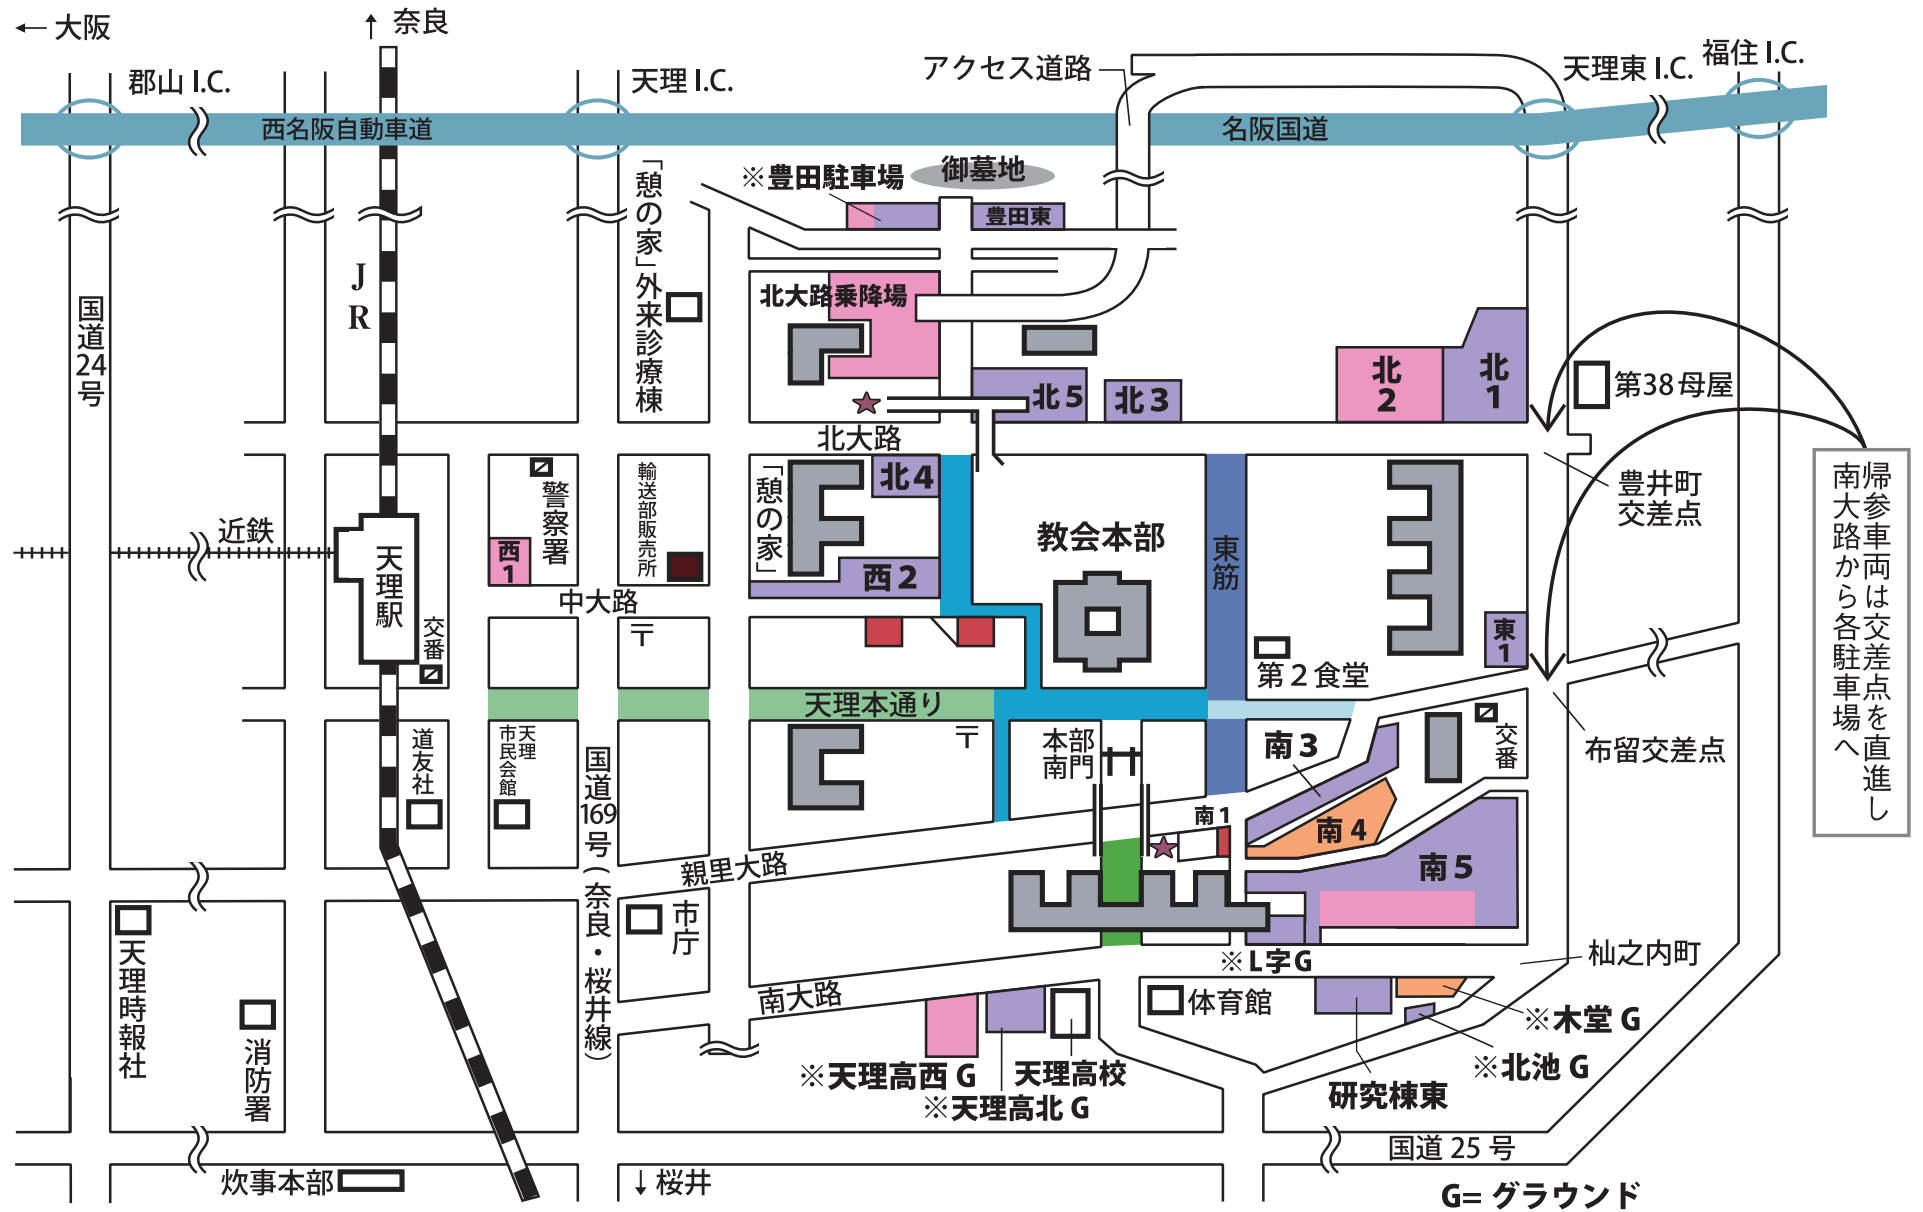

# 立教 180年（平成29年）4月月次祭交通規制および駐車場マップ

2017年4月25日（火）・26日（水）

◎南1を25日は乗用車駐車場、26日は降車場として使用します。  
尚、25日の夕づとめ後に閉鎖しますので予めご了承ください。

- 大型バス・マイクロバス駐車場
- 乗用車・ワゴン車駐車場
- マイクロバス・乗用車駐車場
- 身障者専用駐車場
- ★
 自動車事務所

南大路から各駐車場へ  
帰参車両は交差点を直進し

# 立教 180 年（平成 29 年）4 月月次祭交通規制および駐車場のご案内

## 交通規制

車両通行禁止区間		
区間	期間	時間
	通 年	終 日
	25 日・26 日	8:00 - 20:00
	25 日	18:15 - 19:45
	26 日	5:15 - 16:00
大型バス・マイクロバスはステッカー（特別通行許可証）表示車に関わらず、全面的に通行を禁止します。		
	26 日	8:00 - 16:00

帰参車両進入禁止区間		
区間	期間	時間
	25 日	18:15 - 19:45
	26 日	5:15 - 16:00
※規制道路は自転車を含め諸車の通行はできません。また、その当日の交通状況により交通規制を変更する場合がありますので、現場の警察官および係員の指示に従ってください。		

## 駐車場案内

※の駐車場は他の駐車場が満車になってから開放します。

一般車両駐車場	
車 両	駐 車 場
大型バス 	北大路乗降場、北 2 P(一部)、西 1 P、南 5 P(一部) ※ 豊田駐車場、天高西 G
マイクロバス 	北大路乗降場、北 2 P(一部)、西 1 P、南 4 P、南 5 P(一部) ※ 豊田駐車場、木堂 G、天高西 G
乗用車 ワゴン車 	北 1 P、北 2 P(一部)、北 3～5 P、東 1 P、西 2 P、南 3～4 P、南 5 P(一部)、研究棟東、豊田東 ※ 豊田駐車場、L 字 G、木堂 G、北池 G、天高北 G