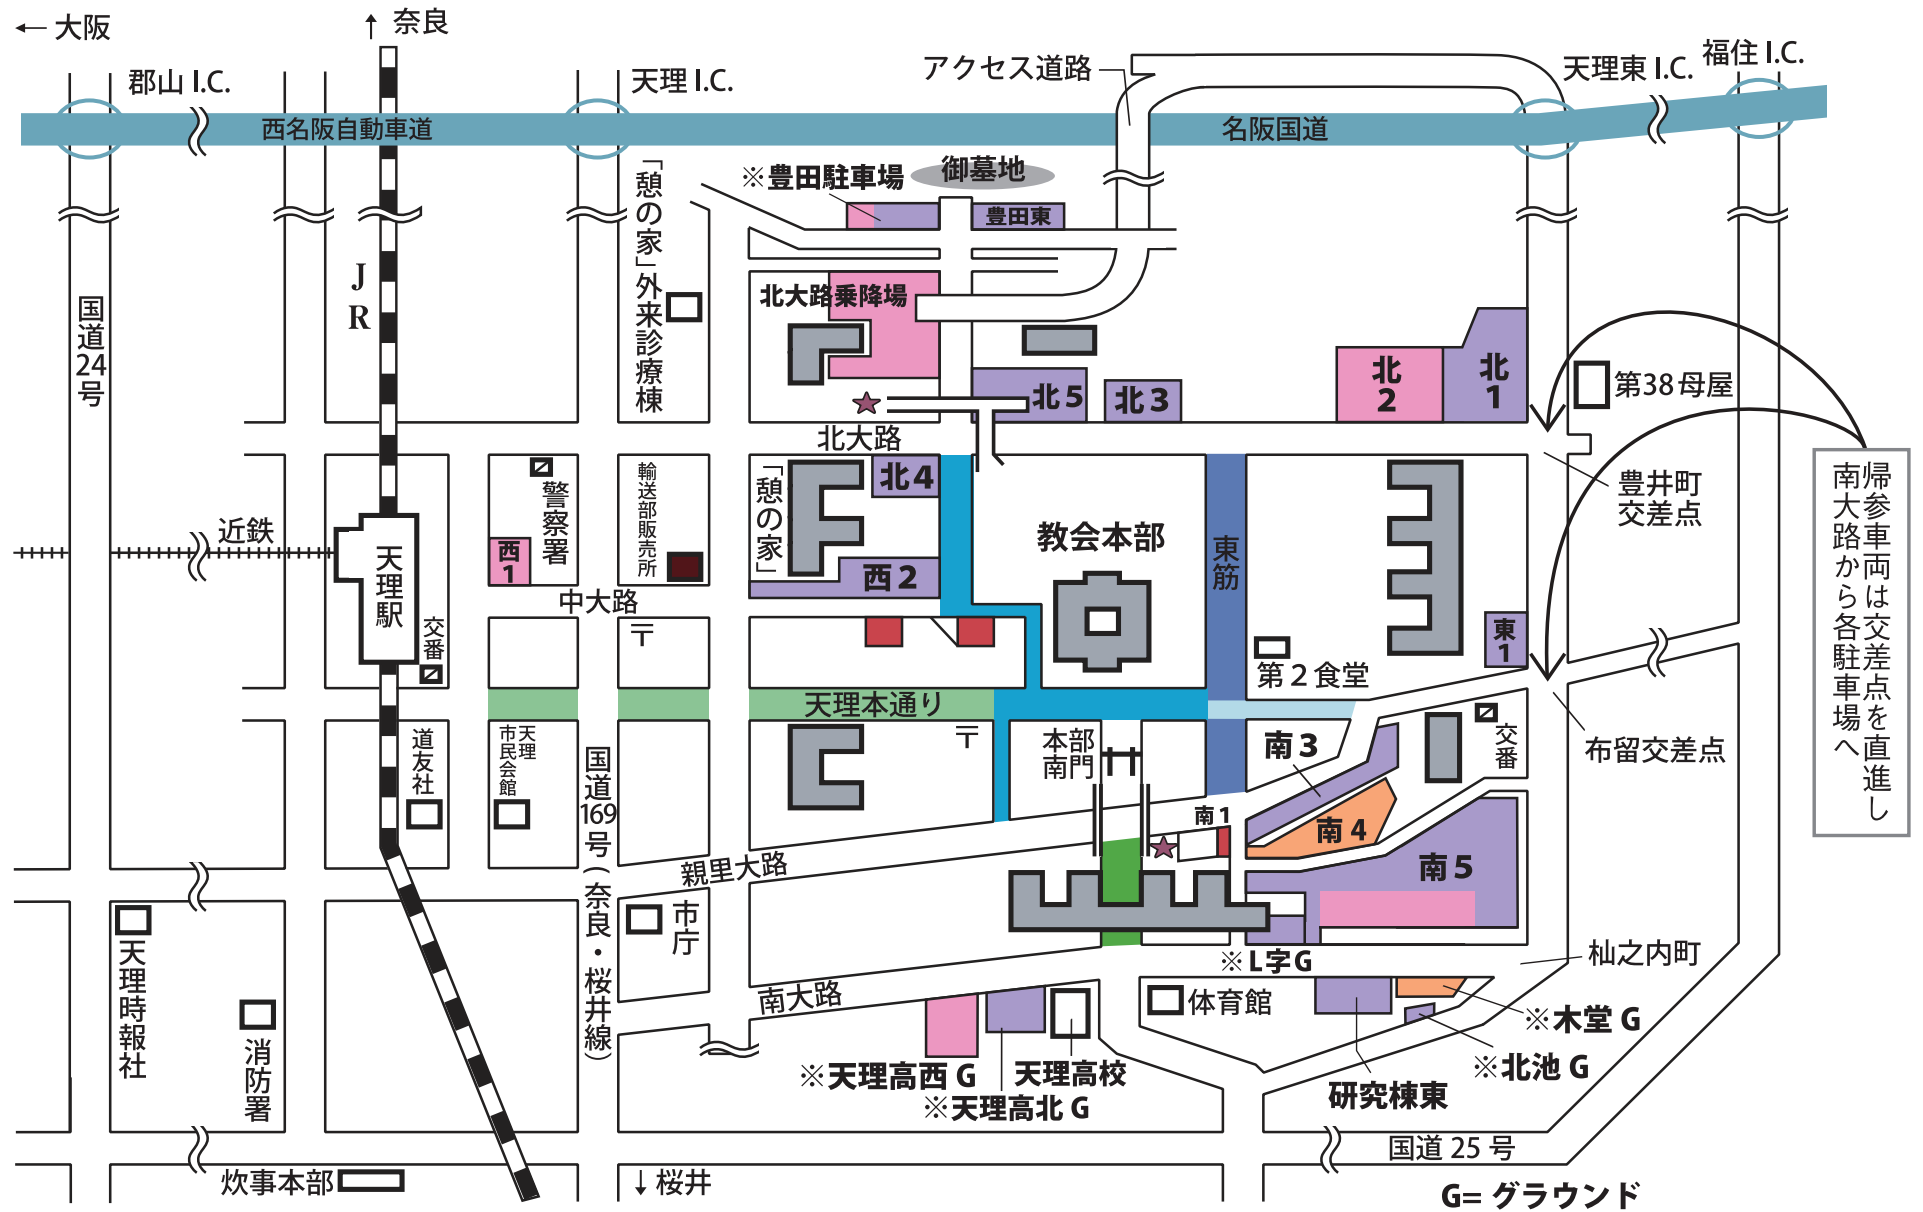

# 立教 180年（平成29年）3月月次祭交通規制および駐車場マップ

2017年3月25日（土）・26日（日）

南大路から各駐車場へ  
帰参車両は交差点を直進し

◎南1を25日は乗用車駐車場、26日は降車場として使用します。  
尚、25日の夕づとめ後に閉鎖しますので予めご了承ください。

- 大型バス・マイクロバス駐車場
- 乗用車・ワゴン車駐車場
- マイクロバス・乗用車駐車場
- 身障者専用駐車場
- 自動車事務所

# 立教 180 年（平成 29 年）3 月月次祭交通規制および駐車場のご案内

## 交通規制

車両通行禁止区間		
区間	期間	時間
	通年	終日
	25日・26日	8:00 - 20:00
	25日	14:00 - 19:30
	26日	5:45 - 16:00
大型バス・マイクロバスはステッカー（特別通行許可証）表示車に関わらず、全面的に通行を禁止します。		
	26日	8:00 - 16:00

帰参車両進入禁止区間		
区間	期間	時間
	25日	14:00 - 19:30
	26日	5:45 - 16:00
※規制道路は自転車を含め諸車の通行はできません。また、その当日の交通状況により交通規制を変更する場合がありますので、現場の警察官および係員の指示に従ってください。		

## 駐車場案内

※の駐車場は他の駐車場が満車になってから開放します。

一般車両駐車場	
車両	駐車場
大型バス 	北大路乗降場、北 2 P(一部)、西 1 P、南 5 P(一部) ※ 豊田駐車場、天高西 G
マイクロバス  	北大路乗降場、北 2 P(一部)、西 1 P、南 4 P、南 5 P(一部) ※ 豊田駐車場、木堂 G、天高西 G
乗用車 ワゴン車  	北 1 P、北 2 P(一部)、北 3～5 P、東 1 P、西 2 P、南 3～4 P、南 5 P(一部)、研究棟東、豊田東 ※ 豊田駐車場、L 字 G、木堂 G、北池 G、天高北 G