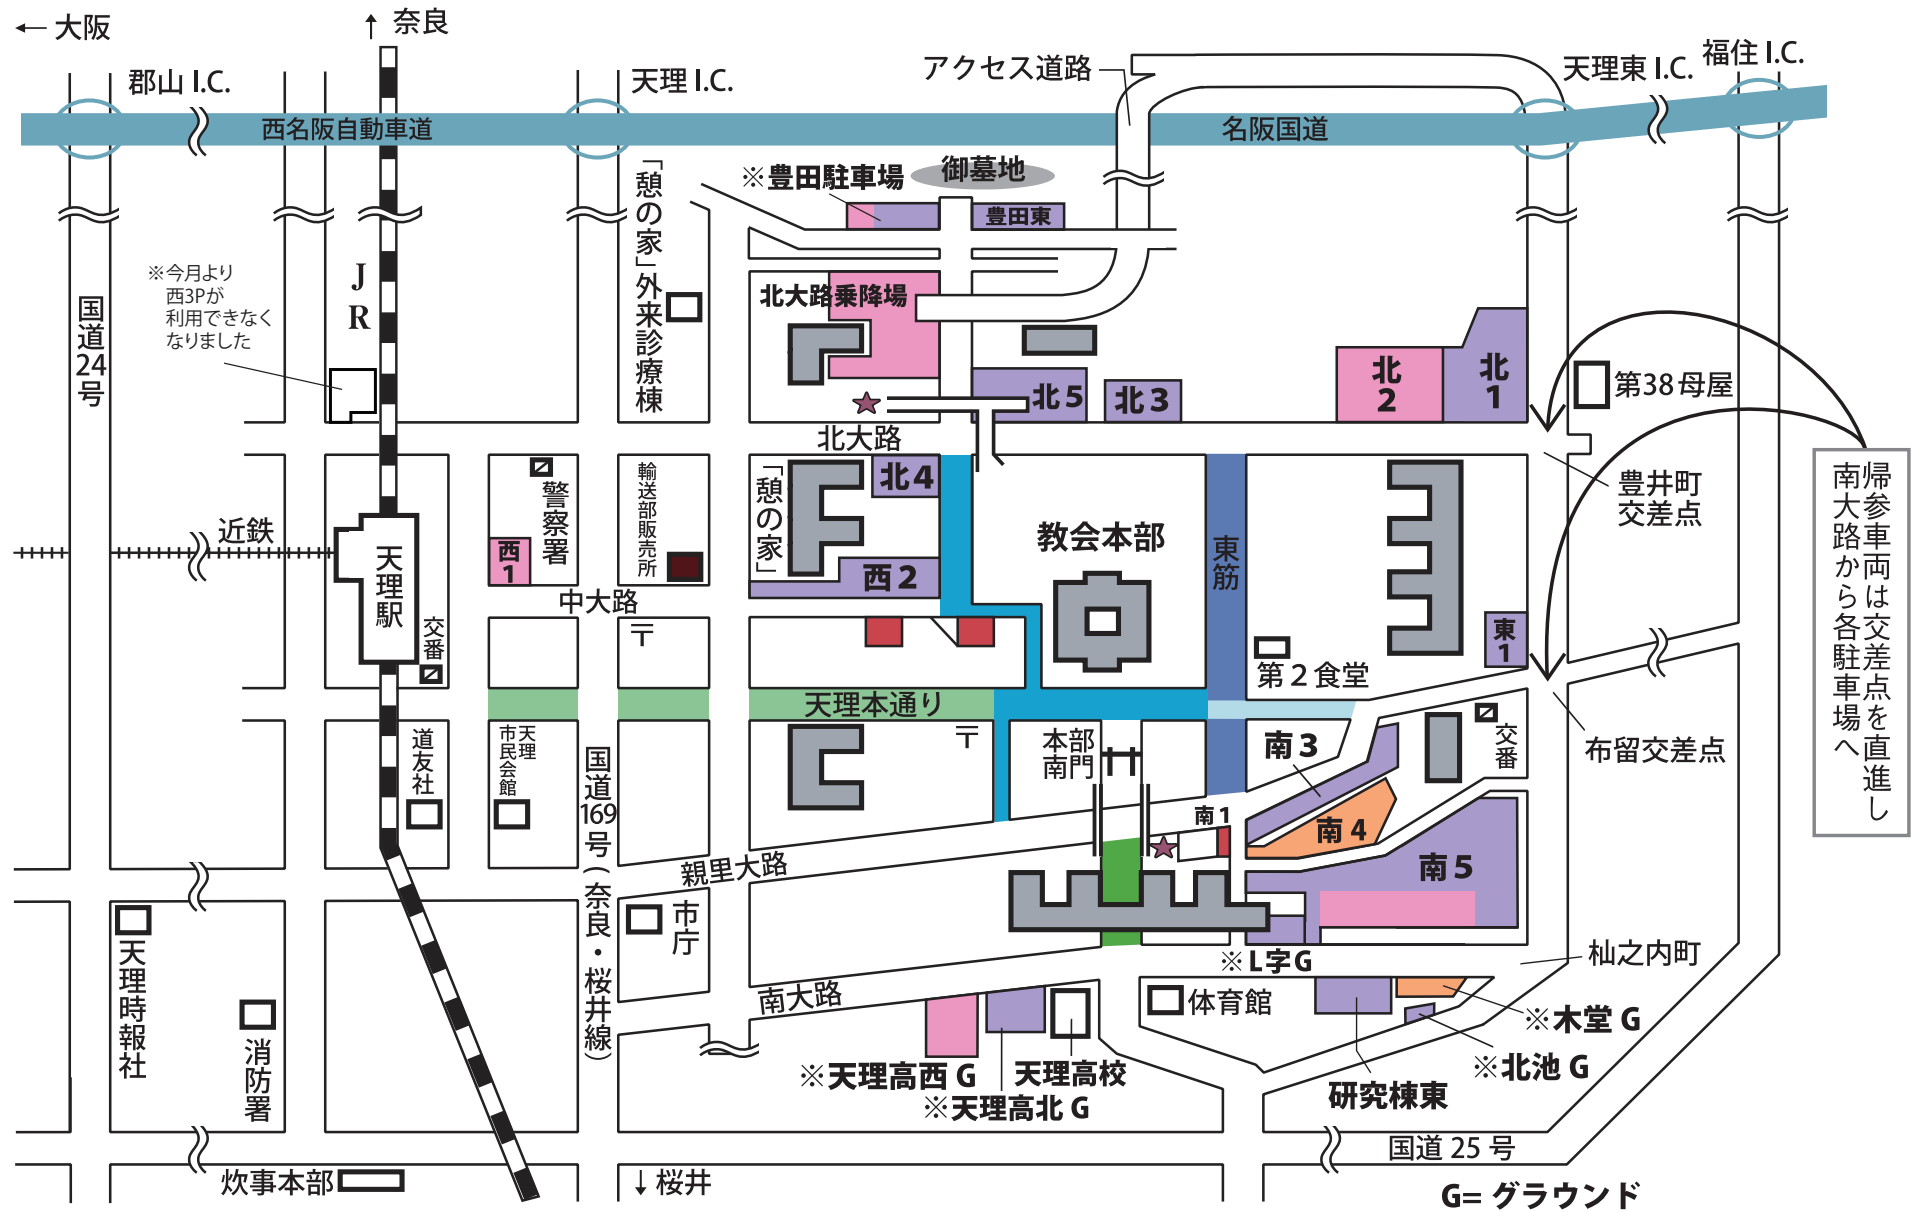

立教 180年（平成29年）2月月次祭交通規制および駐車場マップ

2017年2月25日（土）・26日（日）

◎南1を25日は乗用車駐車場、26日は降車場として使用します。
尚、25日の夕づとめ後に閉鎖しますので予めご了承ください。

- 大型バス・マイクロバス駐車場
- 乗用車・ワゴン車駐車場
- マイクロバス・乗用車駐車場
- 身障者専用駐車場
- 自動車事務所

立教 180 年（平成 29 年）2 月月次祭交通規制および駐車場のご案内

交通規制

車両通行禁止区間		
区間	期間	時間
	通 年	終 日
	25 日・26 日	8:00 - 20:00
	25 日	17:15 - 18:45
	26 日	6:15 - 16:00
大型バス・マイクロバスはステッカー（特別通行許可証）表示車に関わらず、全面的に通行を禁止します。		
	26 日	8:00 - 16:00

帰参車両進入禁止区間		
区間	期間	時間
	25 日	17:15 - 18:45
	26 日	6:15 - 16:00
※規制道路は自転車を含め諸車の通行はできません。また、その当日の交通状況により交通規制を変更する場合がありますので、現場の警察官および係員の指示に従ってください。		

駐車場案内

※の駐車場は他の駐車場が満車になってから開放します。

一般車両駐車場	
車 両	駐 車 場
大型バス 	北大路乗降場、北 2 P(一部)、西 1 P、南 5 P(一部) ※ 豊田駐車場、天高西 G
マイクロバス  	北大路乗降場、北 2 P(一部)、西 1 P、南 4 P、南 5 P(一部) ※ 豊田駐車場、木堂 G、天高西 G
乗用車 ワゴン車  	北 1 P、北 2 P(一部)、北 3～5 P、東 1 P、西 2 P、南 3～4 P、南 5 P(一部)、研究棟東、豊田東 ※ 豊田駐車場、L 字 G、木堂 G、北池 G、天高北 G

身障者専用駐車場		
駐 車 場	期 間	時 間
身障者駐車場 	25 日・26 日	8:30 - 15:00
四条通り駐車場 		
南 1 P 東の一部 		
※「駐車禁止除外標章」表示車両のみ駐車できます。 ※車いすの貸し出しは、自動車事務所、境内掛南支所、身体障害者専用駐車場等で行っています。 なお、数に限りがありますので、あらかじめご了承ください。		

各道路での乗降および駐車はご遠慮ください。アイドリングはできるだけ控えましょう